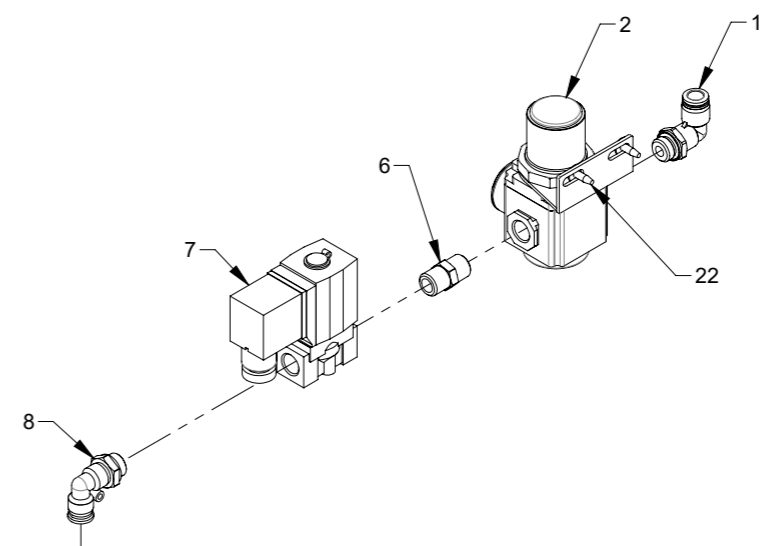

DETAIL A (1 : 4)